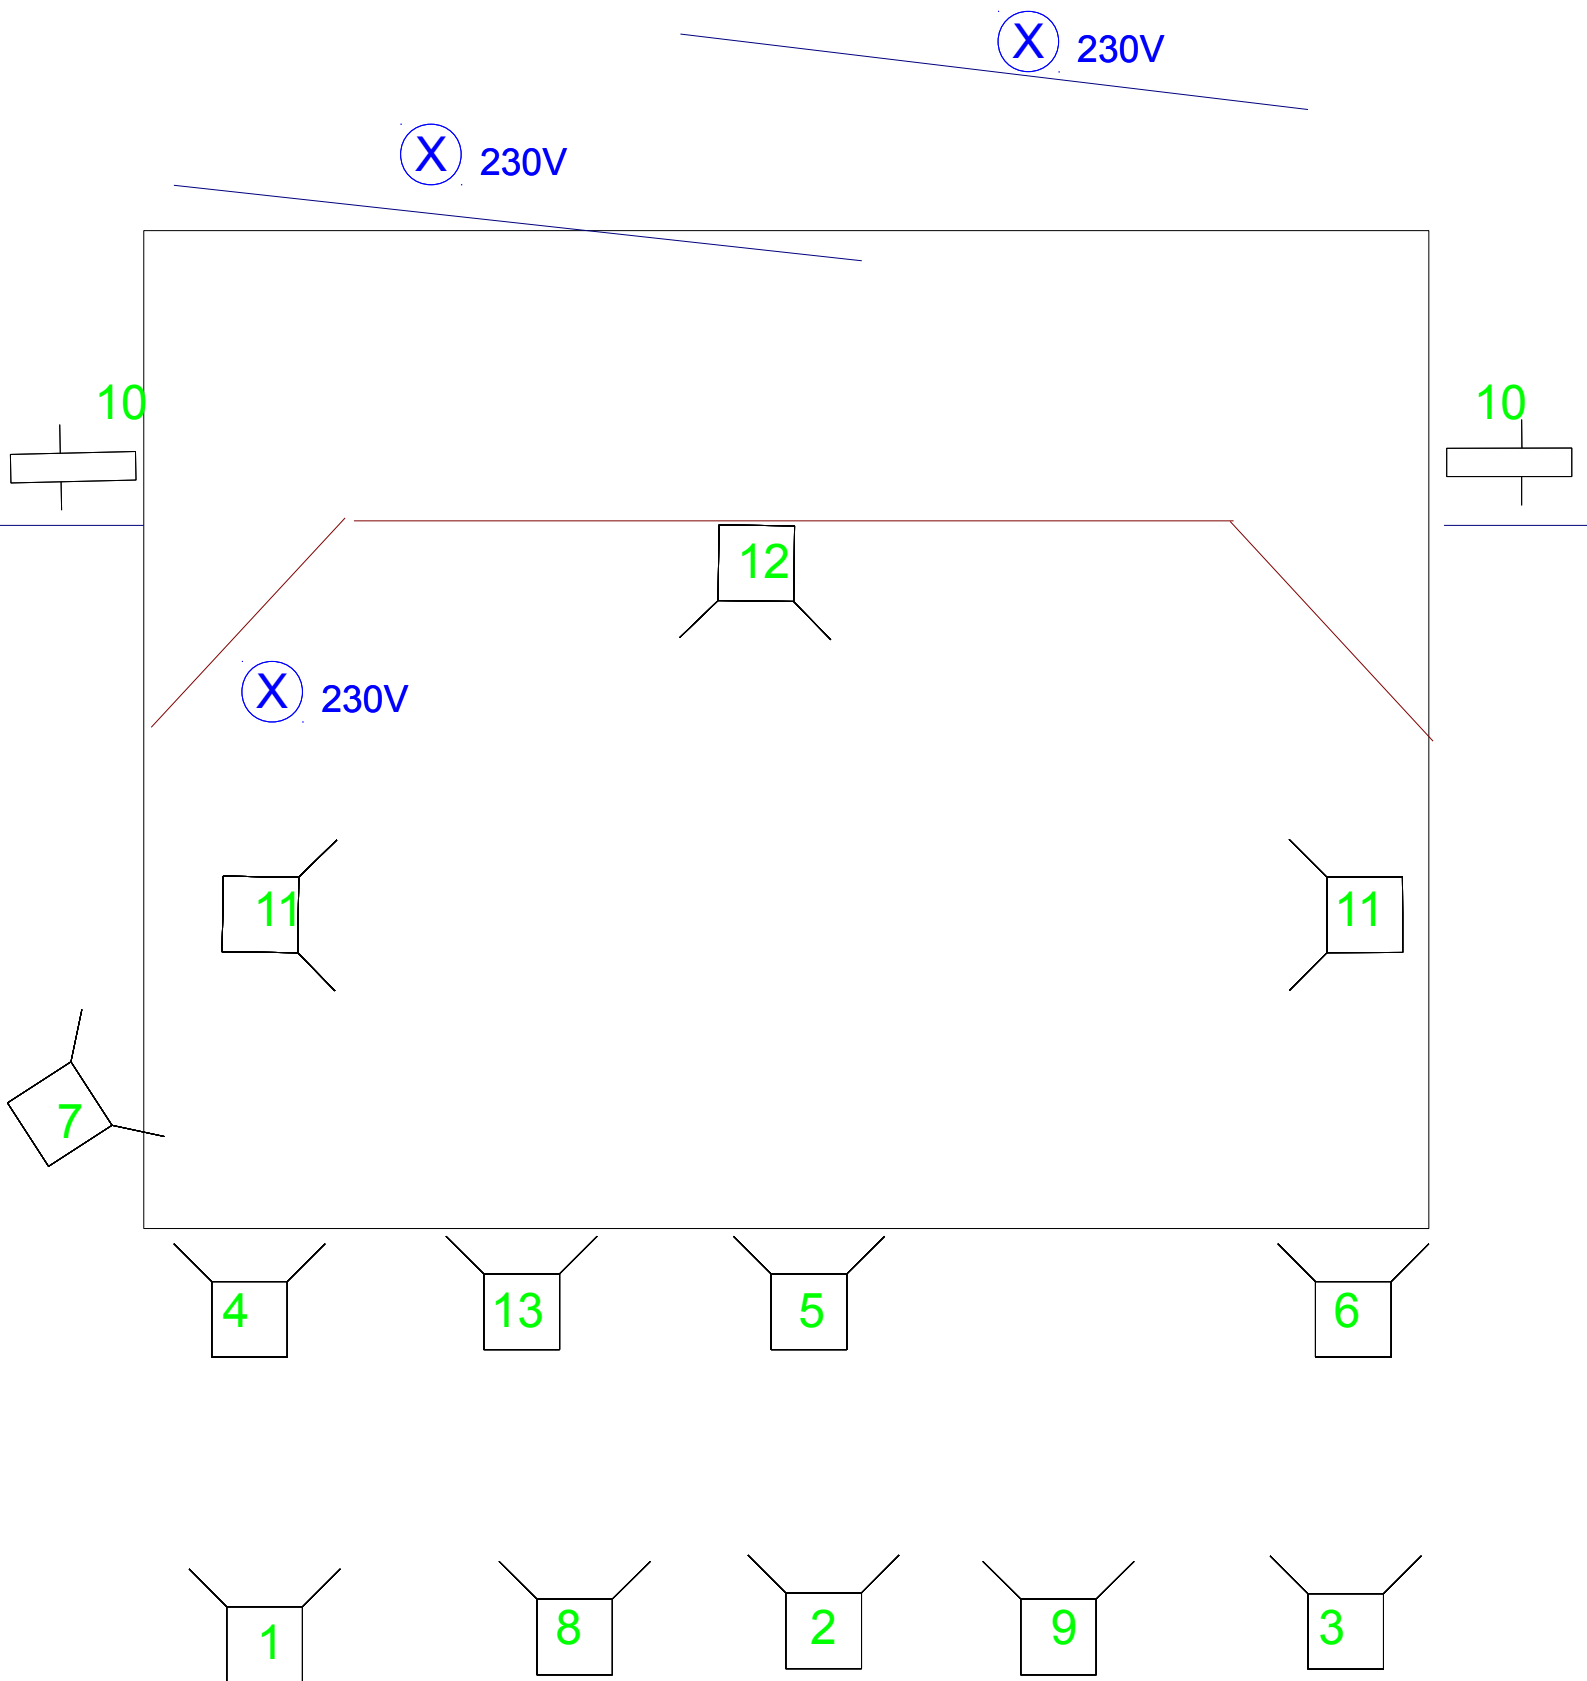

Technisches Beiblatt „Der Bär, der nicht da war“ / Theater Marabu

Spielfläche:

Die Spielfläche sollte ebenerdig sein mit ansteigenden Zuschauersitzreihen und braucht eine Größe von mindestens 8m (Breite) und 8m (Tiefe) und 3,5 m (Höhe) In einer kleineren Version ist eine Tiefe von mindestens 6m möglich.

Darauf wird unser Bühnenteppich (4 Bahnen a 8 x 2 Meter) ausgelegt. Auf dieser Spielfläche wird ein Fadenvorhang an unsere Stative/Traverse gehängt (Breite 8m / Höhe 2,8m), der als Projektionsfläche dient. (Teppich und Vorhang sind B1 zertifiziert). Die Position des Fadenvorhangs ist ca. 6m gemessen von der Teppichvorderkante.

Video: Wichtig!!

Während des Spiels werden Bilder von einer Live-Kamera auf den Faden-Vorhang projiziert. Der Beamer muss in einer Entfernung von ca. 3 Metern vor dem Fadenvorhang (mittig oben) in einer Höhe (vom Boden) von ca. 3,20 bis 3,50 Metern gehängt werden. (Das entspricht ca. 3m von der Vorderkante der bespielten Fläche (Teppich). Dafür braucht es einen entsprechenden Hängepunkt.

Lichtplan Theater Marabu " Der Bär der nicht da war"

Legende

Teppich 8x8 m

Vorhang

Fadenvorhang

PC 1000 W

Profil Source 4 Junior (auf stativ am Boden,
wird von Theater Marabu mitgebracht)

Stromquelle Non Dim